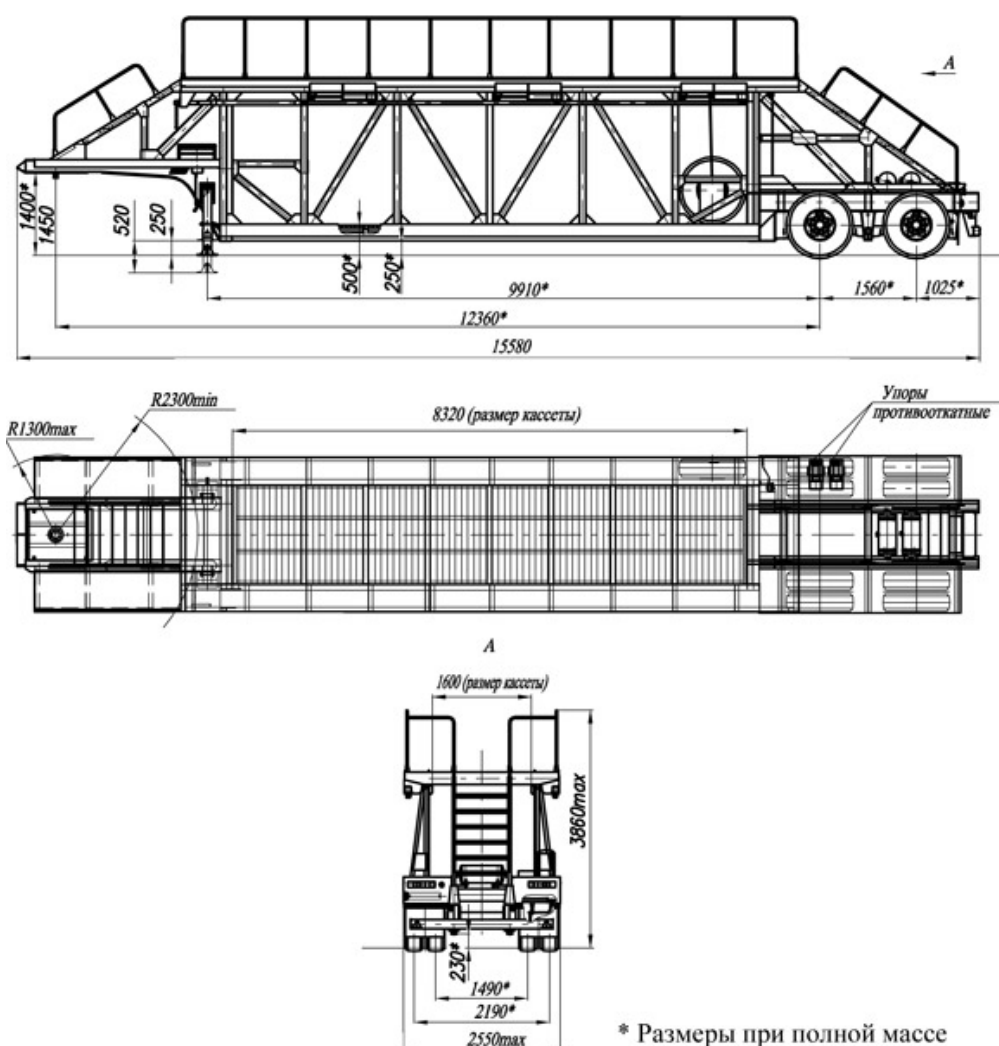

Данные указаны на серийную модель. Согласовывайте с Вашим менеджером необходимые изменения и комплектацию.

Масса перевозимого груза	25000 кг
Масса снаряжённого полуприцепа	10000 кг
Нагрузка на седельное устройство тягача	15000 кг
Нагрузка на дорогу через шины	20000 кг
Подвеска	рессорная балансирующая
Число колёс	8+1 шт
Шины	11,00R20 н.с.14
Давление в шинах	0,74 мПа

Полуприцеп-панелевоз
ЧМЗАП-938532-0000020

* Размеры при полной массе