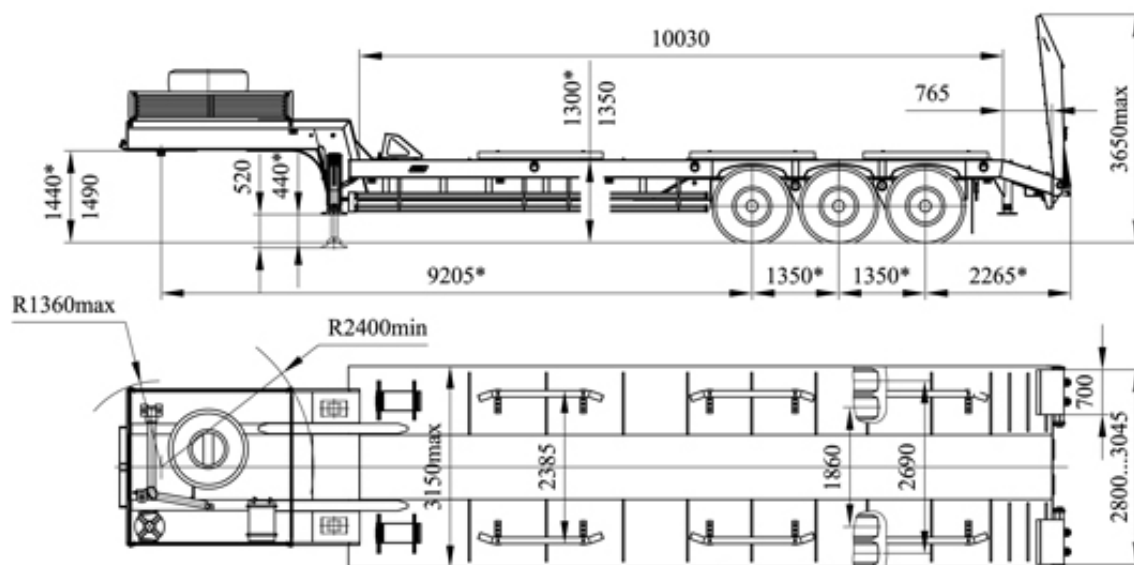

Данные указаны на серийную модель. Согласовывайте с Вашим менеджером необходимые изменения и комплектацию.

Масса перевозимого груза	70000 кг
Масса снаряжённого полуприцепа	20000 кг
Нагрузка на седельное устройство тягача	22000 кг
Нагрузка на дорогу через шины	68000 кг
Число колёс	12+2 шт
Шины	14,00R20 Н.С 22
Дорожный просвет	450 мм
Угол въезда по трапам	18 °
Максимальная скорость	65 км/ч

ПОЛУПРИЦЕП ТЯЖЕЛОВОЗ ЧМЗАП 9990-074-М

*Размеры при полной массе полуприцепа