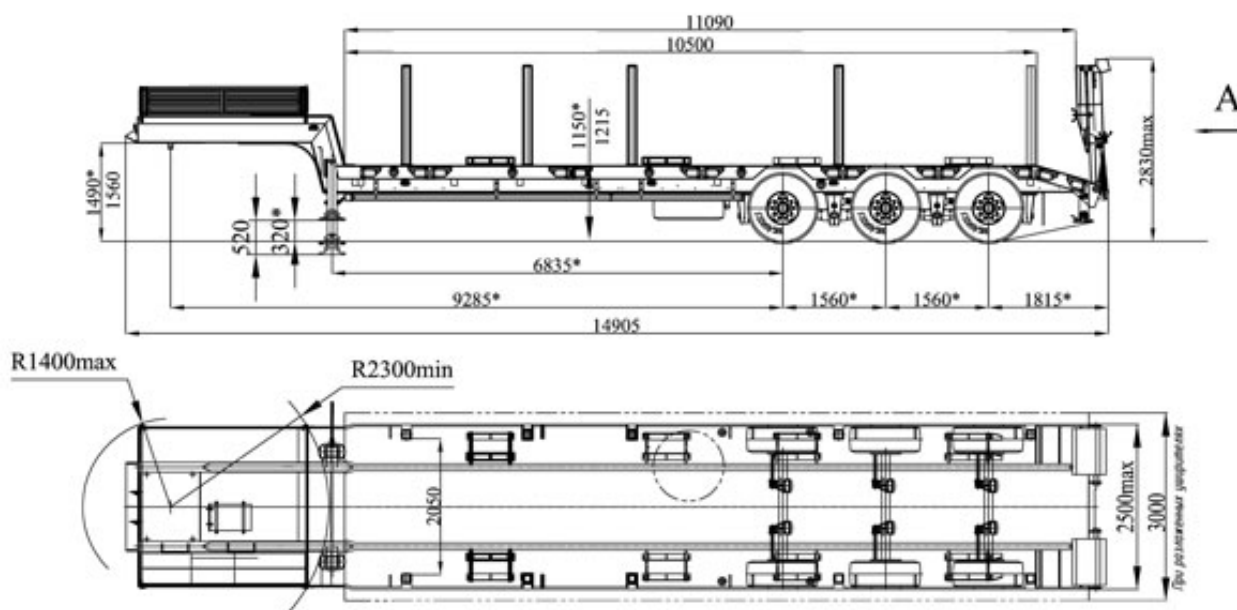

Данные указаны на серийную модель. Согласовывайте с Вашим менеджером необходимые изменения и комплектацию.

Масса перевозимого груза	38000 кг
Масса снаряжённого полуприцепа	10000 кг
Нагрузка на седельное устройство тягача	18000 кг
Нагрузка на дорогу через шины	30000 кг
Число колёс	6+1 шт
Шины	385/65 R22,5
Угол въезда по трапам	17°
Максимальная скорость	70 км/ч

Полуприцеп-тяжеловоз ЧМЗАП-99064-081 КШТ2

*Размеры при полной массе